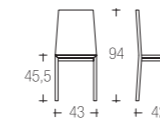

089 | INES

struttura faggio
frame beech

sedile imbottito
paglia vera
faggio massello
seats upholstered
real rush
solid beech wood