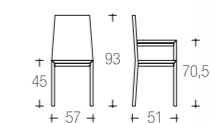

087 | GABRY

struttura faggio  
frame beech

sedile imbottito  
paglia vera  
faggio massello  
seats upholstered  
real rush  
solid beech wood

086 | GIOIA

struttura faggio  
frame beech

sedile imbottito  
seats upholstered