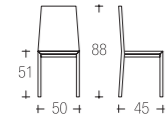

*classico*

526 | ADA

ROMEO tavolo | table → pag. 320

struttura faggio  
frame beech

sedile imbottito | paglia vera  
seats upholstered | real rush

044 | VALERIA

struttura faggio  
frame beech

sedile imbottito  
seats upholstered