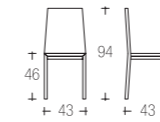

087 | GABRY

struttura faggio
frame beech

sedile imbottito
paglia vera
faggio massello
seats upholstered
real rush
solid beech wood