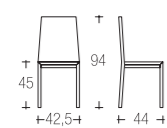

*classico*

526 | ADA

ROMEO tavolo | table → pag. 320

struttura faggio  
frame beech

sedile imbottito | paglia vera  
seats upholstered | real rush

044 | VALERIA

struttura faggio  
frame beech

sedile imbottito  
seats upholstered