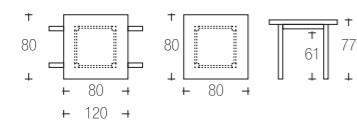

LARA sedia | chair →pag. 72

art. 334   art. 336   art. 337   art. 339   art. 360   art. 390