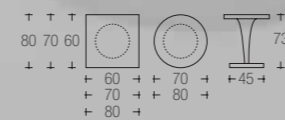

STILE

*ristorazione*

614+736-737 | ICE

**struttura** policarbonato  
**frame** polycarbonato

**piano** werzalit  
**table top** werzalit

**struttura** policarbonato  
**frame** polycarbonato

**piano** laminato  
**table top** veneered top