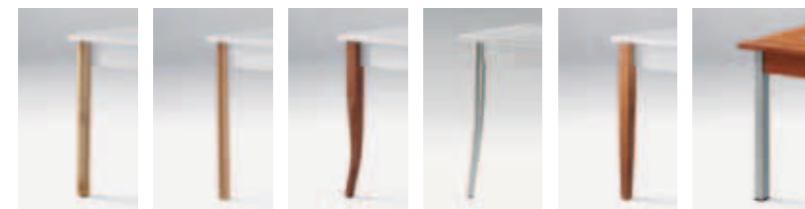

369 | JERRY (+368-370)

struttura_art.369 ghisa
frame cast iron

piano_art.368/370 laminato
top table laminated top

367 | TOMMY (+368-370)

struttura_art.367 ghisa
frame cast iron

piano_art.368/370 laminato
top table laminated top

323 | QUADRO

gambe metallo | legno
legs metal | solid wood

struttura / piano nobilitato
frame / top table refined top

posti 4
seats

art. 334   art. 336   art. 337   art. 339   art. 360   art. 390

407 | TREVÌ (+368-370-428)

struttura alluminio anodizzato
frame anodized aluminium

piano_art.368/370 laminato
top table laminated top

piano_art.428 polipropilene
top table polypropylene

art. 368 60x60 / 70x70 / 80x80
art. 370 ø 70 / 80
art. 428 72x72 / 80x80