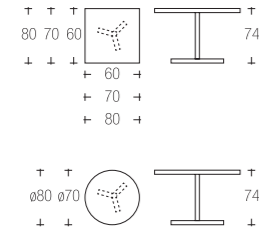

piano laminato  
table top laminated top

369 | JERRY (+368-370)

struttura\_art.369 ghisa  
frame cast iron

piano\_art.368/370 laminato  
top table laminated top

ARIANNA sedia | chair →pag. 252

367 | TOMMY (+368-370)

struttura\_art.367 ghisa  
frame cast iron

piano\_art.368/370 laminato  
top table laminated top

TEA sedia | chair →pag. 253

323 | QUADRO

gambe metallo | legno  
legs metal | solid wood

struttura / piano nobilitato  
frame / top table refined top