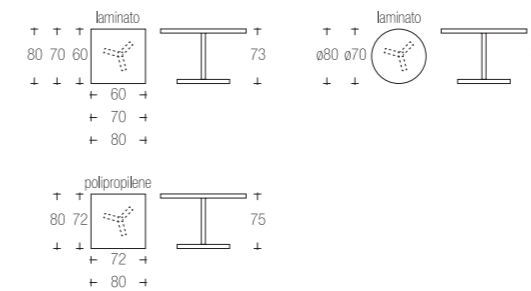

struttura\_art.367 ghisa  
frame cast iron

piano\_art.368/370 laminato  
top table laminated top

TEA sedia | chair →pag. 253

323 | QUADRO

gambe metallo | legno  
legs metal | solid wood

struttura / piano nobilitato  
frame / top table refined top

posti 4  
seats

LARA sedia | chair →pag. 72

art. 334   art. 336   art. 337   art. 339   art. 360   art. 390

407 | TREVÌ (+368-370-428)

struttura alluminio anodizzato  
frame anodized aluminium

piano\_art.368/370 laminato  
top table laminated top

piano\_art.428 polipropilene  
top table polypropylene

art. 368 60x60 / 70x70 / 80x80  
art. 370 ø 70 / 80  
art. 428 72x72 / 80x80

407 | EUROSEDDIA | TAVOLI | RISTORAZIONE