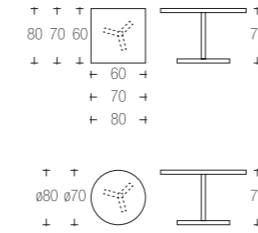

piano laminato  
table top laminated top

369 | JERRY (+368-370)

struttura\_art.369 ghisa  
frame cast iron

piano\_art.368/370 laminato  
top table laminated top

ARIANNA sedia | chair →pag. 252

367 | TOMMY (+368-370)

struttura\_art.367 ghisa  
frame cast iron

piano\_art.368/370 laminato  
top table laminated top

TEA sedia | chair →pag. 253

323 | QUADRO

gambe metallo | legno  
legs metal | solid wood

struttura / piano nobilitato  
frame / top table refined top