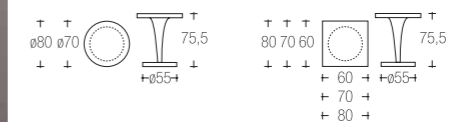

piano laminato  
table top laminated top

369 | JERRY (+368-370)

struttura\_art.369 ghisa  
frame cast iron

piano\_art.368/370 laminato  
top table laminated top

ARIANNA sedia | chair →pag. 252

367 | TOMMY (+368-370)