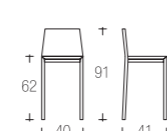

struttura faggio | frassino
frame beech | ash

sedile paglia di riso
faggio massello
seats rice rush
solid beech-wood

032 | VIOLA sgabello

struttura faggio | frassino
frame beech | ash

sedile paglia di riso
faggio massello
seats rice rush
solid beech-wood