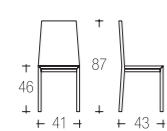

051 | VIOLA

struttura faggio | frassino
frame beech | ash

sedile paglia di riso
faggio massello
seats rice rush
solid beech-wood