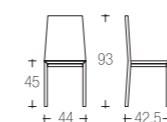

076 | STELLA

struttura faggio
frame beech

sedile imbottito
paglia vera
faggio massello
seats upholstred
real rush
beech solid wood