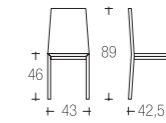

062 | SUSY

struttura frassino
frame ash

sedile paglia vera
frassino massello
seats real rush
ash solid wood