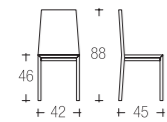

813 | GRAZIA

struttura faggio | frassino
frame beech | ash

sedile faggio massello
paglia di riso
seats solid ash wood
rice real