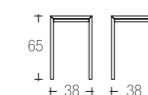

042 | KIM sgabello

struttura faggio
frame beech

sedile imbottito
paglia vera
paglia di riso
simil paglia
seats upholstered
real rush
rice rush
simila rush