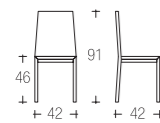

RR STILE *rustico*

811 | GIORGIA

struttura faggio | frassino
frame beech | ash

sedile imbottito | paglia vera
seats upholstered | real rush

TITO tavolo | table → pag. 390

041 | LARA

struttura faggio
frame beech