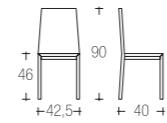

048 | LIA

struttura faggio
frame beech

sedile paglia vera
imbottito
seats real rush
upholstred