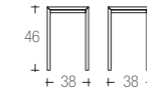

struttura faggio | frassino
frame beech | ash

sedile imbottito
paglia vera
seats upholstered
real rush

039 | CLEO sgabello

struttura faggio
frame beech

sedile imbottito
simil paglia
paglia vera
paglia di riso
seats upholstered
simila rush
real rush
rice rush