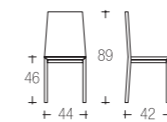

103 | MARINA

struttura faggio
frame beech

sedile massello di faggio
paglia di riso
seats solid beech-wood
rice rush