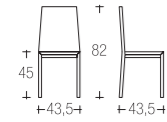

041 | LARA

struttura faggio
frame beech

sedile imbottito
paglia vera
simil paglia
seats upholstred
real rush
simila rush