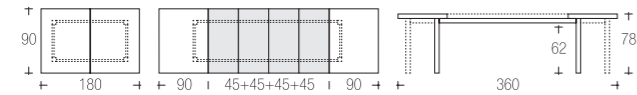

posti 8→16
seats

389 | FIOCCO

struttura tulipier
frame tulipier wood

piano impiallacciato tanganica
top table tanganyika veneered top

posti 8→16
seats

426 | REMI

struttura faggio
frame beech

piano impiallacciato tanganica
top table tanganyika veneered top