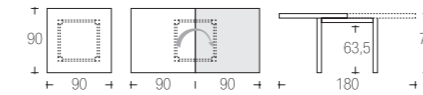

426 | REMI

struttura faggio
frame beech

piano impiallacciato tanganica
top table tanganyika veneered top

posti 4→8
seats