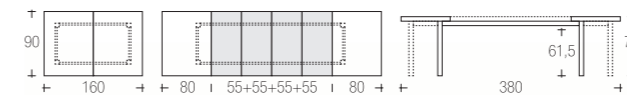

310 | FRATINO

struttura tulipier
frame tulipier wood

piano laminato bordo legno
top table laminated top with wooden border

posti 8→16
seats