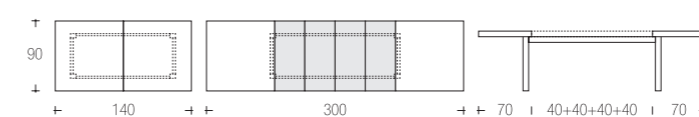

posti 6→14
seats

art.353 art.354 art.401

364 | CORINTO

MERY sedia | chair → pag. 28

303 | CONCERTO

struttura tiglio
frame limewood

piano laminato bordo legno
top table laminated top with wooden border

posti 8→16
seats