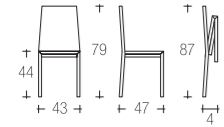

STILE *versatile*

253 | AGILA

struttura alluminio anodizzato
frame aluminium anodized

sedile / schienale polipropilene
seats / back polypropylene

CICO tavolo | table → pag. 418

222 | BIRBA

struttura metallo
frame metal

sedile / schienale tecnoprene
seats / back technoprene

021 | DUNA

struttura faggio
frame beech

sedile / schienale faggio
seats / back beech

025 | MARIKA

struttura metallo
frame metal

sedile / schienale polipropilene
seats / back polypropylene

SESAMO tavolo | table → pag. 421

038 | PANAMA

struttura metallo
frame metal

sedile / schienale polipropilene
seats / back polypropylene

142 | KIMBO carrello

struttura metallo
frame metal

225 | TIM

struttura metallo
frame metal