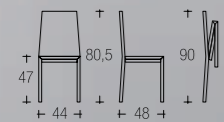

STILE *versatile*

253 | AGILA

struttura alluminio anodizzato
frame aluminium anodized

sedile / schienale polipropilene
seats / back polypropylene

CICO tavolo | table → pag. 418

222 | BIRBA

struttura metallo
frame metal

sedile / schienale tecnoprene
seats / back technoprene

021 | DUNA

struttura faggio
frame beech

sedile / schienale faggio
seats / back beech

025 | MARIKA

struttura metallo
frame metal

sedile / schienale polipropilene
seats / back polypropylene

SESAMO tavolo | table → pag. 421

038 | PANAMA

struttura metallo
frame metal

sedile / schienale polipropilene
seats / back polypropylene

142 | KIMBO carrello

struttura metallo
frame metal

225 | TIM

struttura metallo
frame metal