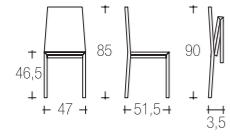

STILE *versatile*

253 | AGILA

struttura alluminio anodizzato
frame aluminium anodized

sedile / schienale polipropilene
seats / back polypropylene

CICO tavolo | table → pag. 418

222 | BIRBA

struttura metallo
frame metal