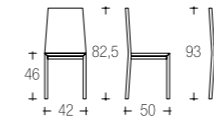

sedile / schienale tecnoprene
seats / back technoprene

021 | DUNA

struttura faggio
frame beech

sedile / schienale faggio
seats / back beech

025 | MARIKA

struttura metallo
frame metal

sedile / schienale polipropilene
seats / back polypropylene

SESAMO tavolo | table → pag. 421

038 | PANAMA

struttura metallo
frame metal

sedile / schienale polipropilene
seats / back polypropylene

142 | KIMBO carrello

struttura metallo
frame metal

225 | TIM

struttura metallo
frame metal