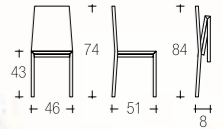

222 | BIRBA

struttura metallo
frame metal

sedile / schienale tecnoprene
seats / back technoprene