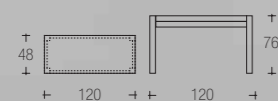

STILE *consoles*

732+733 | ROMANTICO consolle

struttura metallo
frame metal

piano cristallo temperato
top table tempered glass

ALYSSIA sedia | chair → pag. 84
AMALIA specchiera | mirror → pag. 134

SMERALDA sedia | chair → pag. 110
AMALIA specchiera | mirror → pag. 134