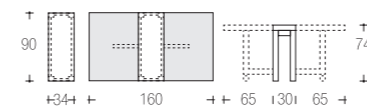

n. sedie interne
internal number chair
4 Birba - 4 Duna
4 Marika - 8 Panama

PANAMA sedia | chair → pag. 260

struttura metallo
frame metal

piano nobilitato
table top refined top

Noi dell'**Eurosedia Design** non lasciamo nulla al caso, la cura e l'attenzione che poniamo nel creare i nostri prodotti l'abbiamo trasferita anche nell'allestimento dei nostri punti vendita. Dinamicità e funzionalità sono il nostro punto di forza | Here at **Eurosedia Design**, we leave nothing to fate: the attention and care used when we create our products has been transferred to the interior decor of our sales outlets. Dynamism and functionality are our strengths