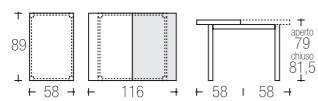

struttura metallo
frame metal

piano nobilitato
table top refined top