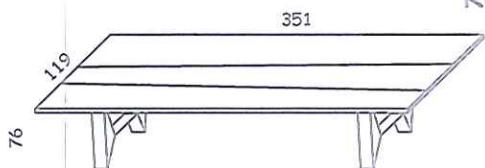

B171 Tavolo in palissandro
Rosewood Table

P.L. € 9.890,00

H117 Tavolino con piano noce e wengè e gambe metallo
Coffee table with top in walnut and wengè and metal legs

P.L. € 1.269,00

H118 Tavolino con piano noce e wengè e gambe metallo
Coffee table with top in walnut and wengè and metal legs

P.L. € 1.449,00