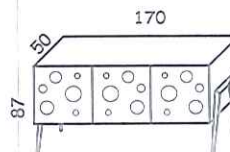

B174 Tavolo con piano noce e gambe
vetro
Table with walnut top and glass
legs

A156 Credenza con ante a cerchi in
noce e wengè

Sideboard doors with circles in
walnut and wengè

P.L. € 3.755,00