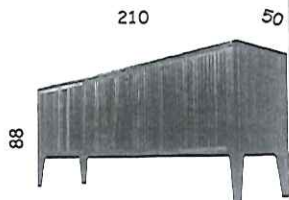

H114 Tavolino con piano noce e  
gamba vetro

Smoking table with walnut top  
and glass legs

P.L. € 1.483,00

C141 Sgabello alto in noce  
High Stool in walnut

P.L. € 446,00

C142 Sedia in noce  
Walnut Chair

CAT.A CAT.B  
P.L. € 496,00 P.L. € 437,00

C144 Sedia in noce  
Walnut Chair

CAT.A CAT.B  
P.L. € 693,00 P.L. € 597,00

B174 Tavolo con piano noce e gambe  
vetro  
Table with walnut top and glass  
legs

P.L. € 2.424,00