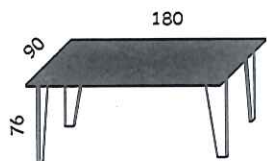

P.L. € 412,00

C145 Sedia in noce  
Walnut Chair

CAT.A CAT.B  
P.L. € 689,00 P.L. € 626,00

h 39

H113 Tavolino con piano noce e  
gamba vetro

Smoking table with walnut top  
and glass legs

P.L. € 1.118,00

h 53

H114 Tavolino con piano noce e  
gamba vetro

Smoking table with walnut top  
and glass legs

P.L. € 1.483,00

C141 Sgabello alto in noce  
High Stool in walnut

P.L. € 446,00

C142 Sedia in noce  
Walnut Chair

CAT.A CAT.B  
P.L. € 496,00 P.L. € 437,00

C144 Sedia in noce  
Walnut Chair

CAT.A CAT.B  
P.L. € 693,00 P.L. € 597,00

B174 Tavolo con piano noce e gambe  
vetro  
Table with walnut top and glass  
legs

P.L. € 2.424,00