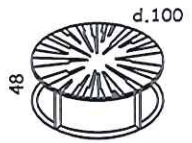

P.L. € 1.143,00

B171 Tavolo in palissandro  
Rosewood Table

P.L. € 9.890,00

H117 Tavolino con piano noce e wengè e gambe metallo  
Coffee table with top in walnut and wengè and metal legs

P.L. € 1.269,00

H118 Tavolino con piano noce e wengè e gambe metallo  
Coffee table with top in walnut and wengè and metal legs