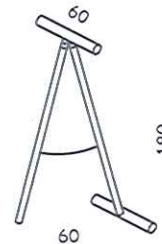

N101 Portabito in noce

Walnut Coat Hangers

P.L. € 590,00