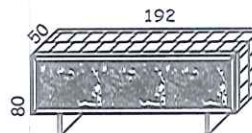

A111 Credenza con ante radica e
gambe vetro

Sideboard with root veneer
doors and glass legs

P.L. € 4.293,00