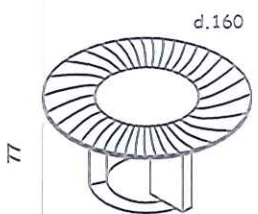

P.L. € 3.890,00

G651 Scrittoio  
Writing desk

P.L. € 2.163,00

B170 Tavolo tondo con piano in noce e marmo  
Round table with top in marble and walnut

P.L. € 5.116,00

H116 Tavolino con piano noce e wengè e gambe metallo  
Coffee table with top in walnut and wengè and metal legs