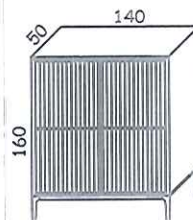

A124 Mobile Contenitore con anta
rigata

Cabinet with striped doors

P.L. € 3.890,00